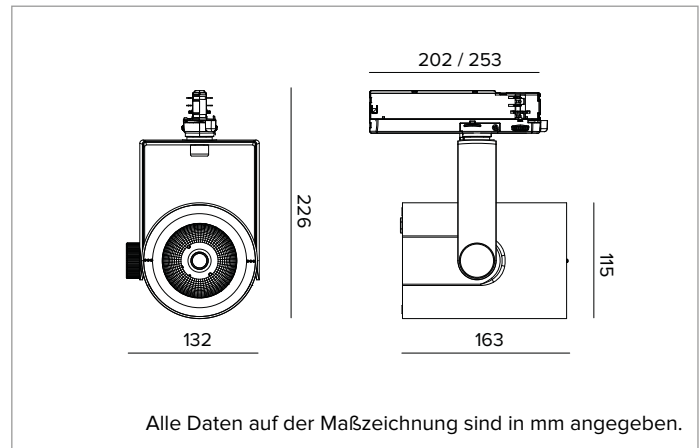

T032MFR940DADB | RAY 115

Professioneller ausrichtbarer LED-Strahler

	4000K	H(m)	D(m)	Emax(lx)		
	Ra90		25°			
	Fixture Power	41W	1	0.44	17411	
	Source Flux	5119lm	2	0.88	4353	
	Fixture Flux	4333lm	3	1.32	1935	
	Efficacy	105lm/W	4	1.76	1088	
TS833	Imax=3401cd/klm	Imax	17411cd	5	2.20	696

MECHANISCHE MERKMALE

Gehäuse aus lackiertem Druckguss-Aluminium. Frontring aus schwarzem lackiertem Polycarbonat. Ausrichtungsmöglichkeit auf vertikaler Ebene von 0° bis -90° und auf horizontaler Ebene bis 359°. Mechanische Arretierung der Ausrichtung auf vertikaler Ebene und Reibschluss-Arretierung der Ausrichtung auf horizontaler Ebene. Der Schwerpunkt bleibt unabhängig von der Ausrichtung immer auf einer Achse mit der Führungsschiene.
Farbe und Oberfläche: Tiefschwarz
Abmessungen: 115
Gewicht: 1,2Kg
Schutzart: IP20