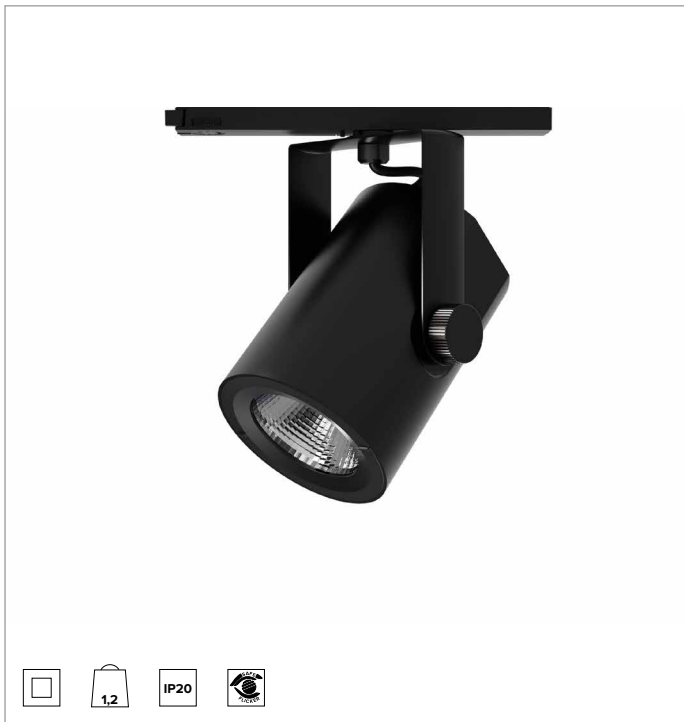

T032MFR940DADB | RAY 115

Professioneller ausrichtbarer LED-Strahler

	4000K	H(m)	D(m)	Emax(lx)		
	Ra90		25°			
	Fixture Power	41W	1	0.44	17411	
	Source Flux	5119lm	2	0.88	4353	
	Fixture Flux	4333lm	3	1.32	1935	
	Efficacy	105lm/W	4	1.76	1088	
TS833	Imax=3401cd/klm	Imax	17411cd	5	2.20	696

LICHTQUELLE

Hocheffiziente COB-LED Ra90. Ra97 auf Anfrage
Die Energieeffizienzklasse des Produkts: E
Nennleistung: 36W
Nenn-Lichtstrom: 5119lm
Farbwiedergabeindex: 90
Rf: 90
Rg: 98
Ähnliche Farbtemperatur: 4000K
Lebensdauer (L80/B10): >50000h tq +25°C

BELEUCHUNGSTECHNISCHE MERKMALE

Reflektor mit ovalen Facettierungen aus spiegelndem anodisiertem Aluminium. Austauschbare Reflektoren als Zubehör erhältlich.
Optik: REFLEKTOR
Abstrahlwinkel: FL
Optische Effizienz: 85%
Leuchten-Lichtstrom: 4333lm
Lichtausbeute: 105lm/W
Fotobiologische Sicherheit: Risikogruppe 1 (RG 1 = geringes Risiko)

MECHANISCHE MERKMALE

Gehäuse aus lackiertem Druckguss-Aluminium. Frontring aus schwarzem lackiertem Polycarbonat. Ausrichtungsmöglichkeit auf vertikaler Ebene von 0° bis -90° und auf horizontaler Ebene bis 359°. Mechanische Arretierung der Ausrichtung auf vertikaler Ebene und Reibschluss-Arretierung der Ausrichtung auf horizontaler Ebene. Der Schwerpunkt bleibt unabhängig von der Ausrichtung immer auf einer Achse mit der Führungsschiene.
Farbe und Oberfläche: Tiefschwarz
Abmessungen: 115
Gewicht: 1,2Kg
Schutzart: IP20